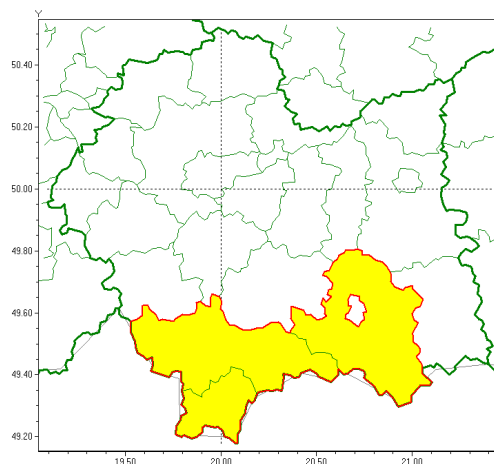

Instytut Meteorologii i Gospodarki Wodnej - Państwowy Instytut Badawczy

Biuro Prognoz Meteorologicznych w Krakowie

30-215 Kraków ul. Piotra Borowego 14

tel: 12-6398150, fax: 12-4251973

email: meteo.krakow@imgw.pl

www: www.imgw.pl

Zasięg ostrzeżeń w województwie

Silny mróz
2020-12-01 11:57

WOJEWÓDZTWO MAŁOPOLSKIE
OSTRZEŻENIA METEOROLOGICZNE ZBIORCZO NR 264
WYKAZ OBSZARÓW ZUCIANYCH OSTRZEŻENIAMI
o godz. 11:57 dnia 01.12.2020

Zjawisko/Stopień zagrożenia	Silny mróz/1
Obszar (w nawiasie numer ostrzeżenia dla powiatu)	powiaty: nowosdecki(149), nowotarski(150), tatrzański(144)
Ważność	od godz. 22:00 dnia 01.12.2020 do godz. 08:00 dnia 02.12.2020
Prawdopodobieństwo	80%
Przebieg	Prognozuje się lokalnie, zwłaszcza w obniżeniach terenu, temperatur minimalnych w nocy od -16°C do -12°C. Wiatr o średniej prędkości od 5 km/h do 15 km/h.
SMS	IMGW-PIB OSTRZEGA: MRÓZ/1 małopolskie (3 powiaty) od 22:00/01.12 do 08:00/02.12.2020 temp. min -16 st, wiatr 15 km/h. Dotyczy powiatów: nowosdecki, nowotarski i tatrzański.
RSO	Woj. małopolskie (3 powiaty), IMGW-PIB wydał ostrzeżenie pierwszego stopnia o silnych mrozach
Uwagi	Brak.
Dyrektor synoptyk IMGW-PIB	Krzysztof Jania