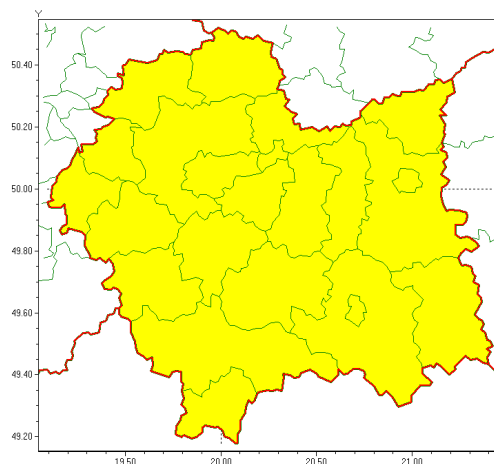

Zasięg ostrzeżeń w województwie

Silny deszcz z burzami
2020-07-17 07:00

WOJEWÓDZTWO MAŁOPOLSKIE
OSTRZEŻENIA METEOROLOGICZNE ZBIORCZO NR 167
WYKAZ OBYWATELI ZUCIANYCH OSTRZEŻENIOM
o godz. 07:00 dnia 17.07.2020

Zjawisko/Stopień zagrożenia	Silny deszcz z burzami/1
Obszar (w nawiasie numer ostrzeżenia dla powiatu)	powiaty: bocheński(69), brzeski(69), chrzanowski(66), dębowski(70), gorlicki(100), krakowski(67), Kraków(66), limanowski(85), miechowski(66), mylenicki(80), nowosdecki(101), nowotarski(102), Nowy Sącz(86), olkuski(66), oświęcimski(66), proszowicki(67), suski(100), tarnowski(72), Tarnów(70), tatrzański(95), wadowicki(74), wielicki(69)
Ważność	od godz. 09:00 dnia 17.07.2020 do godz. 07:00 dnia 18.07.2020
Prawdopodobieństwo	80%
Przebieg	Prognozuje się wystąpienie burz i opadów deszczu o natężeniu umiarkowanym okresami silnym. Prognozowana wysokość opadów miejscami od 25 mm do 35 mm. W trakcie burz mogą wystąpić porywy wiatru do 60 km/h.
SMS	IMGW-PIB OSTRZEŻENIA: DESZCZ i BURZE/1 małopolskie (wszystkie powiaty) od 09:00/17.07 do 07:00/18.07.2020 35 mm; porywy 60km/h. Dotyczy powiatów: wszystkie powiaty.
RSO	Woj. małopolskie (wszystkie powiaty), IMGW-PIB wydał ostrzeżenie pierwszego stopnia o intensywnych opadach deszczu z burzami
Uwagi	Brak.
Dyrektor synoptyk IMGW-PIB	Adam Michniewski