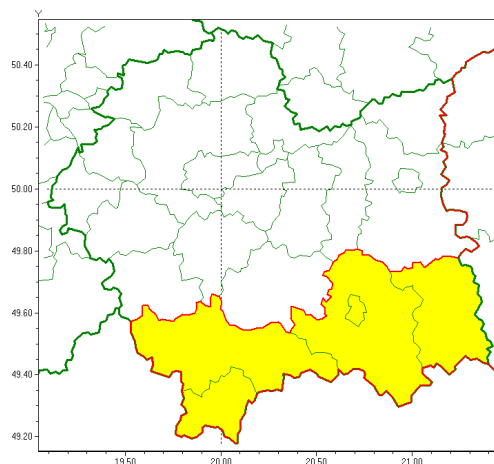

Instytut Meteorologii i Gospodarki Wodnej - Państwowy Instytut Badawczy

**Biuro Prognoz Meteorologicznych w Krakowie**

30-215 Kraków ul. Piotra Borowego 14

tel: 12-6398150, fax: 12-4251973

email: meteo.krakow@imgw.pl

### Zasięg ostrzeżeń w województwie

Burze z gradem  
2020-06-09 07:34

**WOJEWÓDZTWO MAŁOPOLSKIE**  
**OSTRZEŻENIA METEOROLOGICZNE ZBIORCZO NR 117**  
**WYKAZ OBOWIĄZUJĄCYCH OSTRZEŻEŃ**  
**o godz. 07:34 dnia 09.06.2020**

<b>Zjawisko/Stopień zagrożenia</b>	Burze z gradem/1
<b>Obszar (w nawiasie numer ostrzeżenia dla powiatu)</b>	powiaty: gorlicki(76), nowosdecki(77), nowotarski(79), Nowy Sącz(63), tatrzański(72)
<b>Ważność</b>	od godz. 14:00 dnia 09.06.2020 do godz. 22:00 dnia 09.06.2020
<b>Prawdopodobieństwo</b>	80%
<b>Przebieg</b>	Prognozuje się wystąpienie burz z opadami deszczu lokalnie do 30 mm oraz porywami wiatru do 70 km/h. Miejscami możliwy grad.
<b>SMS</b>	IMGW-PIB OSTRZEGA: BURZE Z GRADEM/1 małopolskie (5 powiatów) od 14:00/09.06 do 22:00/09.06.2020 deszcz 30 mm, porywy 70 km/h, grad. Dotyczy powiatów: gorlicki, nowosdecki, nowotarski, Nowy Sącz i tatrzański.
<b>RSO</b>	Woj. małopolskie (5 powiatów), IMGW-PIB wydał ostrzeżenie pierwszego stopnia o burzach z gradem
<b>Uwagi</b>	Brak.
<b>Dyrektor synoptyk IMGW-PIB</b>	Łukasz Kiełt