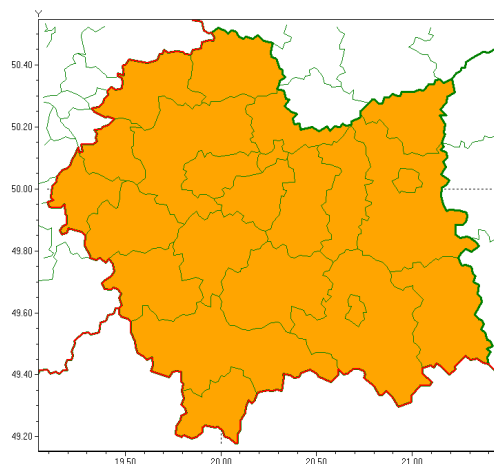

Zasięg ostrzeżeń w województwie

Burze z gradem
2020-06-19 07:28

WOJEWÓDZTWO MAŁOPOLSKIE
OSTRZEŻENIA METEOROLOGICZNE ZBIORCZO NR 131
WYKAZ OBOWIAZUJĄCYCH OSTRZEŻEŃ
o godz. 07:28 dnia 19.06.2020

Zjawisko/Stopień zagrożenia	Burze z gradem/2
Obszar (w nawiasie numer ostrzeżenia dla powiatu)	powiaty: bocheński(53), brzeski(53), chrzanowski(52), dębowski(54), gorlicki(84), krakowski(53), Kraków(52), limanowski(69), miechowski(52), mylenicki(63), nowosdecki(85), nowotarski(87), Nowy Sącz(71), olkuski(52), olkusz(52), proszowicki(53), suski(83), tarnowski(56), Tarnów(54), tatrzański(80), wadowicki(59), wielicki(54)
Ważność	od godz. 08:00 dnia 19.06.2020 do godz. 21:00 dnia 19.06.2020
Prawdopodobieństwo	80%
Przebieg	Prognozuje się wystąpienie burz z opadami deszczu miejscami od 30 mm do 50 mm, lokalnie do 60 mm oraz porywami wiatru do 80 km/h. Miejscami grad.
SMS	IMGW-PIB OSTRZEŻENIA: BURZE Z GRADEM/2 małopolskie (wszystkie powiaty) od 08:00/19.06 do 21:00/19.06.2020 deszcz 60 mm, porywy 80 km/h, grad. Dotyczy powiatów: wszystkie powiaty.
RSO	Woj. małopolskie (wszystkie powiaty), IMGW-PIB wydał ostrzeżenie drugiego stopnia o burzach z gradem
Uwagi	Brak.
Dyrektor synoptyk IMGW-PIB	Tadeusz Stolarczyk