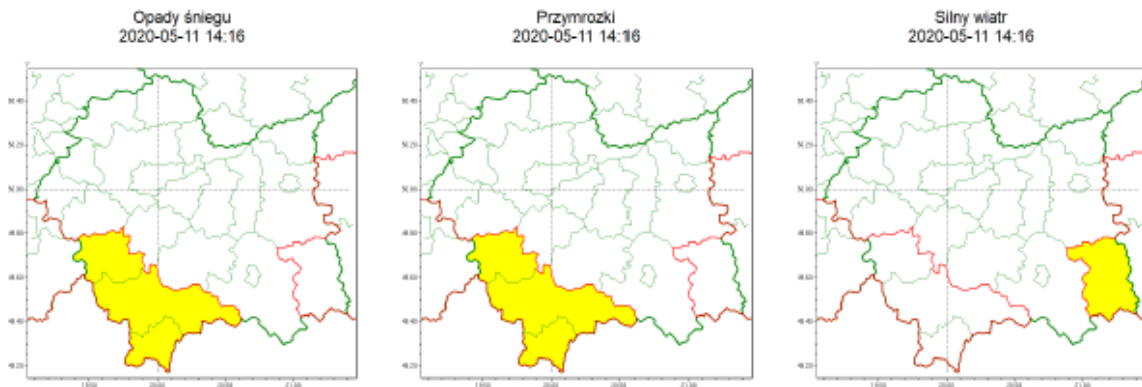

**WYDZIAŁ BEZPIECZEŃSTWA I ZARZĄDZANIA KRYZYSOWEGO  
WOJEWÓDZKIE CENTRUM ZARZĄDZANIA KRYZYSOWEGO**

WB-I.6331.3.86.2020

Kraków, dnia 11.05.2020 r.

wg rozdzielnika

**Zasięg ostrzeżeń w województwie**

**WOJEWÓDZTWO MAŁOPOLSKIE  
OSTRZEŻENIA METEOROLOGICZNE ZBIORCZO NR 94  
WYKAZ OBOWIĄZUJĄCYCH OSTRZEŻEŃ  
o godz. 14:16 dnia 11.05.2020**

<b>Zjawisko/Stopień zagrożenia</b>	Opady śniegu/1
<b>Obszar (w nawiasie numer ostrzeżenia dla powiatu)</b>	powiaty: nowotarski(64), suski(61), tatrzański(57)
<b>Ważność</b>	od godz. 03:00 dnia 12.05.2020 do godz. 08:00 dnia 12.05.2020
<b>Prawdopodobieństwo</b>	75%
<b>Przebieg</b>	Prognozuje się wystąpienie opadów śniegu, miejscami powodujących przyrost pokrywy śnieżnej o 2 cm do 5 cm.
<b>SMS</b>	IMGW-PIB OSTRZEŻGA: ŚNIEG/1 małopolskie (3 powiaty) od 03:00/12.05 do 08:00/12.05.2020 przyrost pokrywy przejściowo 5 cm. Dotyczy powiatów: nowotarski, suski i tatrzański.
<b>RSO</b>	Woj. małopolskie (3 powiaty), IMGW-PIB wydał ostrzeżenie pierwszego stopnia o opadach śniegu
<b>Uwagi</b>	Brak.
<b>Zjawisko/Stopień zagrożenia</b>	Przymrozki/1
<b>Obszar (w nawiasie numer ostrzeżenia dla powiatu)</b>	powiaty: nowotarski(65), suski(62), tatrzański(58)
<b>Ważność</b>	od godz. 03:00 dnia 12.05.2020 do godz. 08:00 dnia 13.05.2020
<b>Prawdopodobieństwo</b>	80%
<b>Przebieg</b>	Prognozuje się lokalnie spadek temperatury do -1°C a przy gruncie do -2°C.