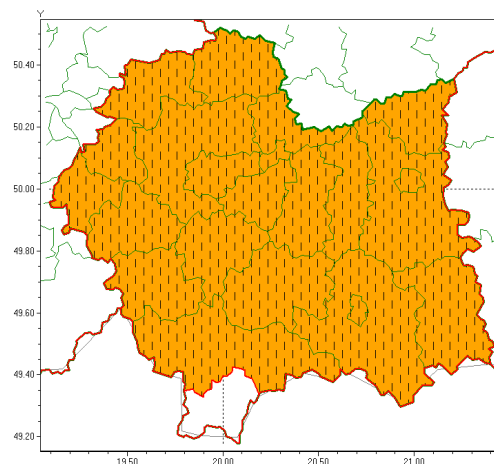

Zasięg ostrzeżeń w województwie

Burze z gradem
2021-06-22 11:56

Upał
2021-06-22 11:56

WOJEWÓDZTWO MAŁOPOLSKIE
OSTRZEŻENIA METEOROLOGICZNE ZBIORCZO NR 117
WYKAZ OBSZARÓW ZUCIANYCH OSTRZEŻENIAMI
o godz. 11:56 dnia 22.06.2021

Zjawisko/Stopień zagrożenia	Upał/2 ZMIANA
Obszar (w nawiasie numer ostrzeżenia dla powiatu)	powiaty: bocheński(55), brzeski(53), chrzanowski(53), dąbrowski(54), gorlicki(72), krakowski(53), Kraków(53), limanowski(63), miechowski(53), mylenicki(60), nowosdecki(74), nowotarski(77), Nowy Sącz(64), olkuski(54), olkusiński(53), proszowicki(54), suski(69), tarnowski(54), Tarnów(54), wadowicki(58), wielicki(52)
Ważność	od godz. 11:52 dnia 22.06.2021 do godz. 18:00 dnia 24.06.2021
Prawdopodobieństwo	90%
Przebieg	Prognozuje się upały. Temperatura maksymalna w dzień od 29°C do 32°C. Temperatura minimalna w nocy od 18°C do 21°C.
SMS	IMGW-PIB OSTRZEŻENIA: UPAŁ/2 małopolskie (21 powiatów) od 11:52/22.06 do 18:00/24.06.2021 temp. maks 29-32 st, temp min 18-21 st. Dotyczy powiatów: bocheński, brzeski, chrzanowski, dąbrowski, gorlicki, krakowski, Kraków, limanowski, miechowski, mylenicki, nowosdecki, nowotarski, Nowy Sącz, olkuski, olkusiński, proszowicki, suski, tarnowski, Tarnów, wadowicki i wielicki.
RSO	Woj. małopolskie (21 powiatów), IMGW-PIB wydał ostrzeżenie drugiego stopnia o upałach
Uwagi	Zmiana dotyczy przedłużenia ważności ostrzeżenia.
Zjawisko/Stopień zagrożenia	Burze z gradem/2