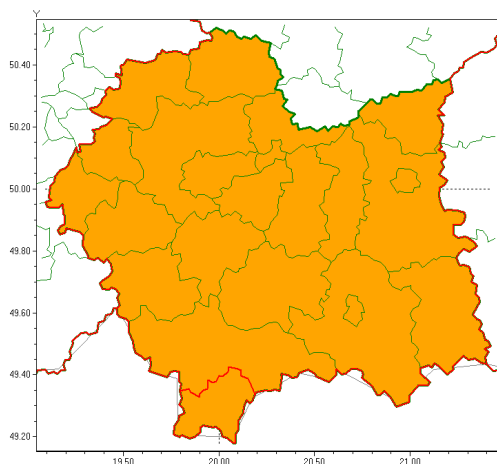

Zasięg ostrzeżeń w województwie

Burze z gradem
2021-06-22 11:56

Upał
2021-06-22 11:56

WOJEWÓDZTWO MAŁOPOLSKIE
OSTRZEŻENIA METEOROLOGICZNE ZBIORCZO NR 117
WYKAZ OBSZARÓW ZUCIANYCH OSTRZEŻENIAMI
o godz. 11:56 dnia 22.06.2021

Zjawisko/Stopień zagrożenia	Upał/2 ZMIANA
Obszar (w nawiasie numer ostrzeżenia dla powiatu)	powiaty: bocheński(55), brzeski(53), chrzanowski(53), dąbrowski(54), gorlicki(72), krakowski(53), Kraków(53), limanowski(63), miechowski(53), mylenicki(60), nowosdecki(74), nowotarski(77), Nowy Sącz(64), olkuski(54), olkusiński(53), proszowicki(54), suski(69), tarnowski(54), Tarnów(54), wadowicki(58), wielicki(52)
Ważność	od godz. 11:52 dnia 22.06.2021 do godz. 18:00 dnia 24.06.2021
Prawdopodobieństwo	90%
Przebieg	Prognozuje się upały. Temperatura maksymalna w dzień od 29°C do 32°C. Temperatura minimalna w nocy od 18°C do 21°C.
SMS	IMGW-PIB OSTRZEŻENIA: UPAŁ/2 małopolskie (21 powiatów) od 11:52/22.06 do 18:00/24.06.2021 temp. maks 29-32 st, temp min 18-21 st. Dotyczy powiatów: bocheński, brzeski, chrzanowski, dąbrowski, gorlicki, krakowski, Kraków, limanowski, miechowski, mylenicki, nowosdecki, nowotarski, Nowy Sącz, olkuski, olkusiński, proszowicki, suski, tarnowski, Tarnów, wadowicki i wielicki.
RSO	Woj. małopolskie (21 powiatów), IMGW-PIB wydał ostrzeżenie drugiego stopnia o upałach
Uwagi	Zmiana dotyczy przedłużenia ważności ostrzeżenia.
Zjawisko/Stopień zagrożenia	Burze z gradem/2