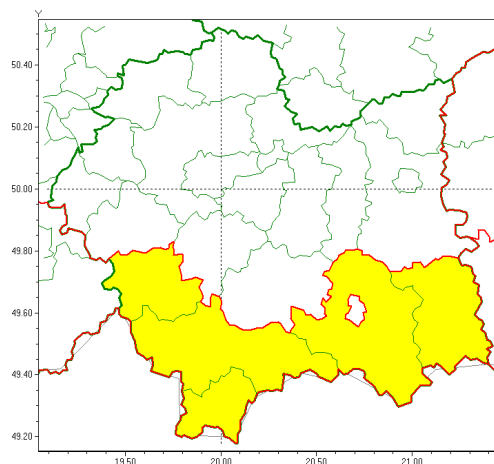

Instytut Meteorologii i Gospodarki Wodnej - Państwowy Instytut Badawczy

Biuro Prognoz Meteorologicznych w Krakowie

30-215 Kraków ul. Piotra Borowego 14

tel: 12-6398150, fax: 12-4251973

email: meteo.krakow@imgw.pl

www: www.imgw.pl

Zasięg ostrzeżeń w województwie

Intensywne opady śniegu
2022-01-25 13:25

WOJEWÓDZTWO MAŁOPOLSKIE
OSTRZEŻENIA METEOROLOGICZNE ZBIORCZO NR 25
WYKAZ OBSZARÓW ZUJCIANYCH OSTRZEŻENIAMI
o godz. 13:25 dnia 25.01.2022

Zjawisko/Stopień zagrożenia	Intensywne opady śniegu/1
Obszar (w nawiasie numer ostrzeżenia dla powiatu)	powiaty: gorlicki(18), nowosdecki(18), nowotarski(16), suski(15), tatrzański(17)
Ważność	od godz. 20:00 dnia 25.01.2022 do godz. 18:00 dnia 26.01.2022
Prawdopodobieństwo	80%
Przebieg	Prognozowane są opady śniegu, które na obszarach położonych powyżej 500 m n.p.m. spowodują przyrost pokrywy śnieżnej 10 cm do 17 cm.
SMS	IMGW-PIB OSTRZEGA: NIEG/1 małopolskie (5 powiatów) od 20:00/25.01 do 18:00/26.01.2022 przyrost pokrywy 17 cm. Dotyczy powiatów: gorlicki, nowosdecki, nowotarski, suski i tatrzański.
RSO	Woj. małopolskie (5 powiatów), IMGW-PIB wydał ostrzeżenie pierwszego stopnia o intensywnych opadach śniegu
Uwagi	Brak.
Dyrektor synoptyk IMGW-PIB	Iwona Lelko