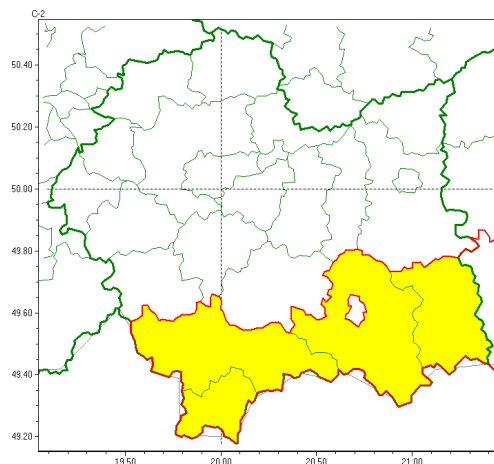

Zasięg ostrzeżeń w województwie

Silny mróz
2022-03-10 11:34

WOJEWÓDZTWO MAŁOPOLSKIE
OSTRZEŻENIA METEOROLOGICZNE ZBIORCZO NR 57
WYKAZ OBYWÓW ZUCIANYCH OSTRZEŻENIAMI
o godz. 11:34 dnia 10.03.2022

Zjawisko/Stopień zagrożenia	Silny mróz/1
Obszar (w nawiasie numer ostrzeżenia dla powiatu)	powiaty: gorlicki(40), nowosdecki(43), nowotarski(41), tatrzański(41)
Ważność	od godz. 01:00 dnia 11.03.2022 do godz. 09:00 dnia 12.03.2022
Prawdopodobieństwo	80%
Przebieg	Miejscami prognozowane temperatury minimalne w nocy 10/11.03 od -17°C do -14°C, a w nocy 11/12.03 od -15°C do -12°C. Temperatura maksymalna w dzień od -3°C do 0°C. Wiatr o średniej prędkości od 5 km/h do 15 km/h.
SMS	IMGW-PIB OSTRZEŻENIA: MRÓZ/1 małopolskie (4 powiaty) od 01:00/11.03 do 09:00/12.03.2022 temp. min -17 st, temp. maks 0 st, wiatr do 15 km/h. Dotyczy powiatów: gorlicki, nowosdecki, nowotarski i tatrzański.
RSO	Woj. małopolskie (4 powiaty), IMGW-PIB wydał ostrzeżenie pierwszego stopnia o silnych mrozach
Uwagi	Brak.
Dyżurny synoptyk IMGW-PIB	Krzysztof Jania